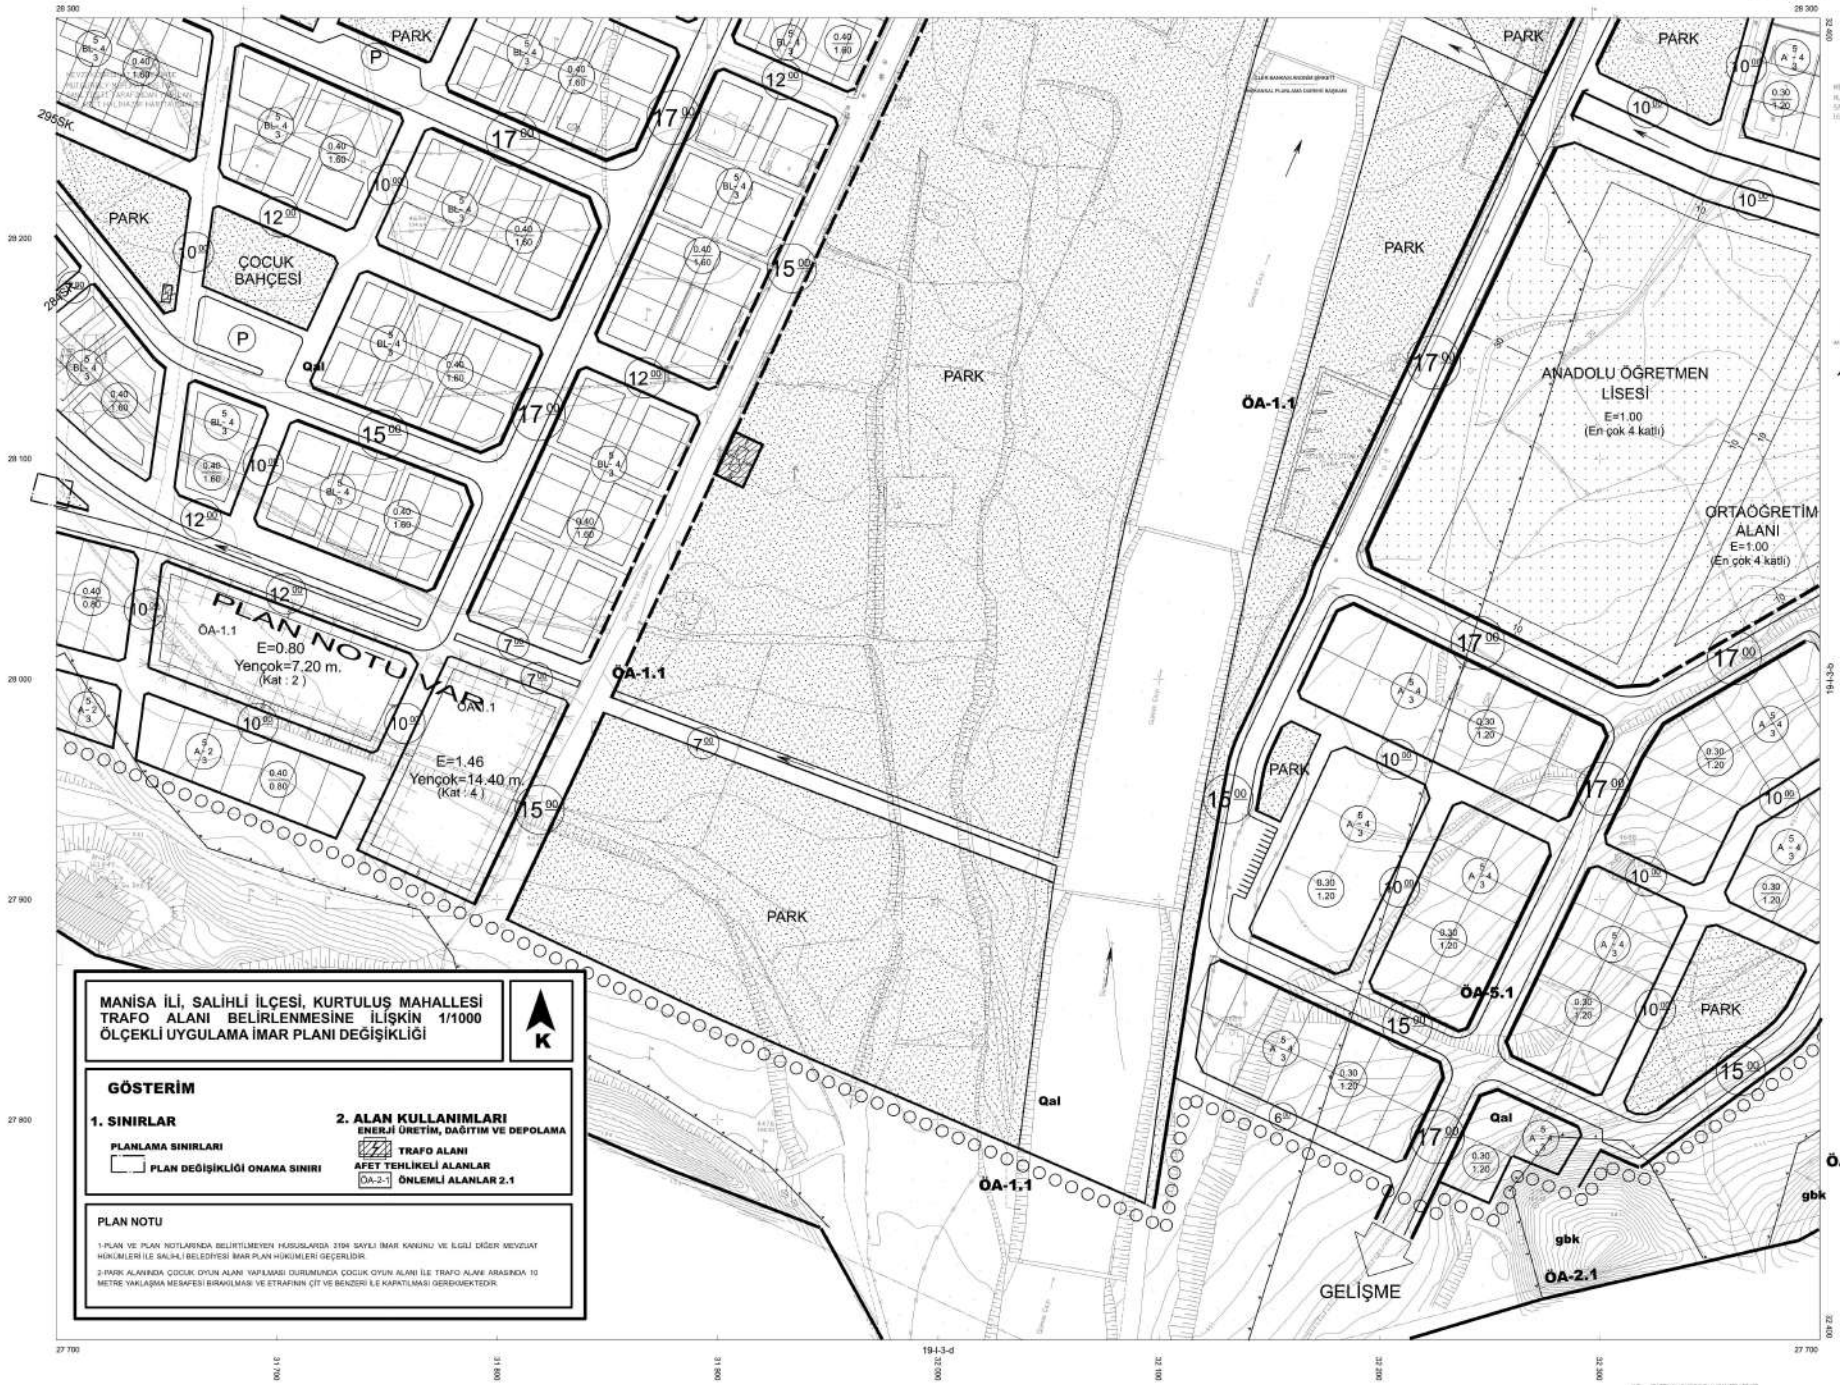

30.5.2024

İL İMZA YERİ
MÜHÜR YERİ